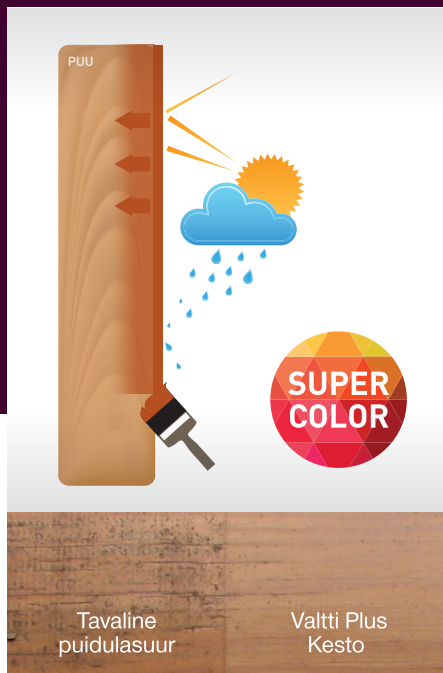

TIKKURILA

Uue generatsiooni veepõhine puidulasuur

VALTTI PLUS KESTO ON VÄGA VASTUPIDAV UV-KAITSEAINEGA PUIDULASUUR VÄLISTINGIMUSTESSE.

Tootes on kasutatud uudset suurepärase ilmastikindlusega akrülaatsideainet ja Super Color toonimistehnoloogiat. Selline kooslus tagab kaks korda pikema hooldusvahe kui tavalisel puidulasuuril.

SOBIB PUITFASSAADIDE (KA LIIMPALKPINNAD), AEDADE, AKNARAA-
MIDE JA VÄLISUSTE VIIMISTLEMISEKS, MIS ON VAREM TÖÖTLEMA-
TA VÕI TÖÖDELDUD PUIDUKAITSEVAHENDIGA. VALTTI PLUS KESTO
MOODUSTAB PUITU KAITSVA POOLMATI VETTHÜLGAVA PINNA.

VALIKUS ON ERITI SÜGAVAD JA
INTENSIIVSED VÄRVITONID!

Tavalise puidulasuuriga ja Valtti Plus Kestoga kaetud pindade võrdlus pärast ilmastikutesti, mis võrdub 5-8 aastaga välistingimustes. Valtti Plus Kesto pind näeb oluliselt parem välja, ei pragune ega hallita.

**Tooted on müügil
ehituskauplustes üle Eesti.**

Rohkem infot vaata www.tikkurila.ee

  **Tikkurila Eesti**

**SUPER COLOR PIGMENTIDE
TEHNOLOOGIA EELISED:**

- pakub laiemat toonivalikut
- tungib sügavale puitu, annab parema UV-kaitse ja ilmastikukindluse võrreldes tavaliste pigmentidega
- läbikumav puidu süüd esile toov lasuurikiht annab säravama lõpptulemuse
- sügavad ja intensiivsed värvitoonid
- oluliselt parem värvitooni püsivus